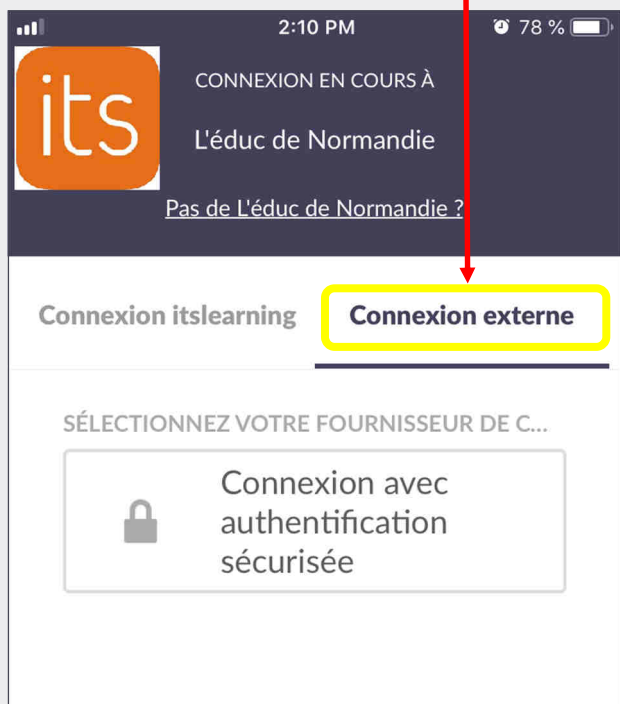

Rechercher un utilisateur - Google Chrome

leducdenormandie.itslearning.com/Messages/search.aspx?Type...

Rechercher un utilisateur

Prénom

Nom

Espace de travail

Rechercher un espace de travail

Tous les espace

Hiérarchie

Rechercher une hiérarchie

Toutes les hiér

Rechercher

- Administrateur système
- Inspecteur
- Administrateur N2
- Agent CT
- Administrateur
- Employé
- Élève
- Parent
- Invité

Rechercher

Annuler Aide

Installation de l'application mobile « Itslearning »

Cliquez sur « Connexion externe »

Tapez vos identifiant et mot de passe « Scolarité services »